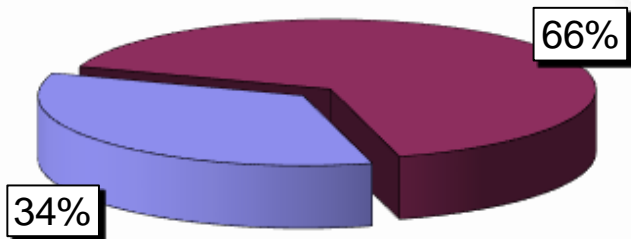

# ANNO 2016 - Intera regione

PROVINCE	ITALIANI		STRANIERI		TOTALI			
	Arrivi	Presenze	Arrivi	Presenze	Arrivi		Presenze	
Provincia di Potenza	220.728	614.514	26.181	74.115	246.909	34,42%	688.629	29,36%
Provincia di Matera	392.818	1.479.500	77.543	177.464	470.361	65,58%	1.656.964	70,64%
<b>Totali</b>	<b>613.546</b>	<b>2.094.014</b>	<b>103.724</b>	<b>251.579</b>	<b>717.270</b>	<b>100,00%</b>	<b>2.345.593</b>	<b>100,00%</b>

### Arrivi

■ Provincia di Potenza ■ Provincia di Matera