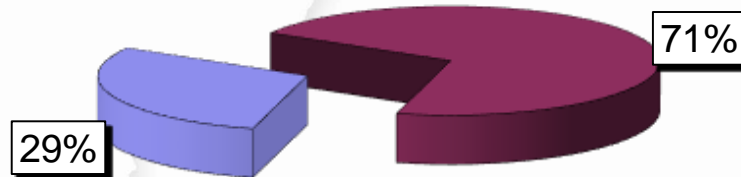

Presenze

■ Provincia di Potenza ■ Provincia di Matera