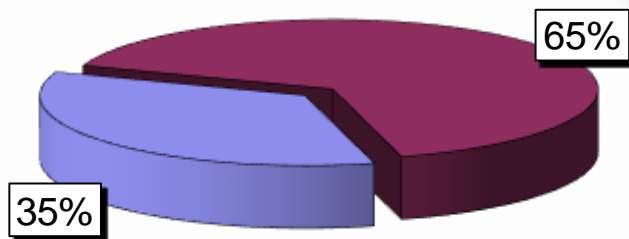

# ANNO 2017 - Intera regione

PROVINCE	ITALIANI		STRANIERI		TOTALI			
	Arrivi	Presenze	Arrivi	Presenze	Arrivi		Presenze	
Provincia di Potenza	244.060	665.444	28.850	73.757	272.910	34,69%	739.201	29,60%
Provincia di Matera	424.004	1.571.120	89.861	187.260	513.865	65,31%	1.758.380	70,40%
<b>Totali</b>	<b>668.064</b>	<b>2.236.564</b>	<b>118.711</b>	<b>261.017</b>	<b>786.775</b>	<b>100,00%</b>	<b>2.497.581</b>	<b>100,00%</b>

### Arrivi

■ Provincia di Potenza ■ Provincia di Matera