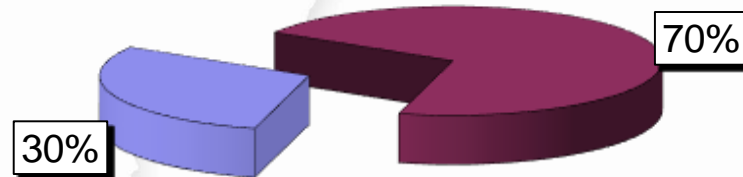

Presenze

■ Provincia di Potenza ■ Provincia di Matera