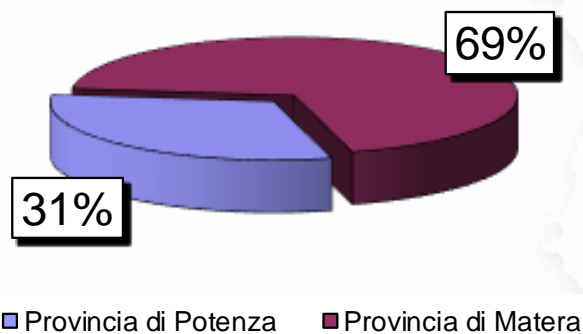

ANNO 2018 - Intera regione

PROVINCE	ITALIANI		STRANIERI		TOTALI			
	Arrivi	Presenze	Arrivi	Presenze	Arrivi		Presenze	
Provincia di Potenza	245.488	663.235	32.074	79.985	277.562	31,11%	743.220	28,55%
Provincia di Matera	504.468	1.644.157	110.057	216.247	614.525	68,89%	1.860.404	71,45%
Totali	749.956	2.307.392	142.131	296.232	892.087	100,00%	2.603.624	100,00%

Arrivi

Presenze