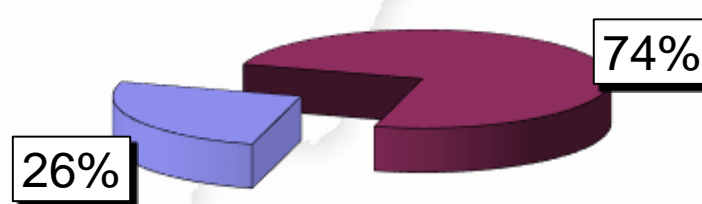

Presenze

■ Provincia di Potenza   ■ Provincia di Matera