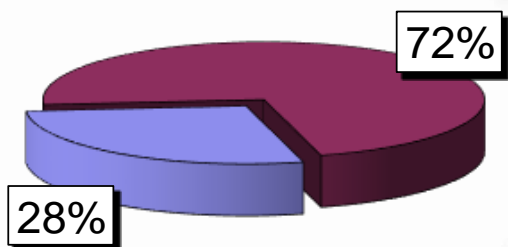

ANNO 2019 - Intera regione

PROVINCE	ITALIANI		STRANIERI		TOTALI			
	Arrivi	Presenze	Arrivi	Presenze	Arrivi		Presenze	
Provincia di Potenza	233.988	628.467	28.097	72.183	262.085	27,76%	700.650	25,63%
Provincia di Matera	551.771	1.764.329	130.252	268.990	682.023	72,24%	2.033.319	74,37%
Totali	785.759	2.392.796	158.349	341.173	944.108	100,00%	2.733.969	100,00%

Arrivi

■ Provincia di Potenza   ■ Provincia di Matera